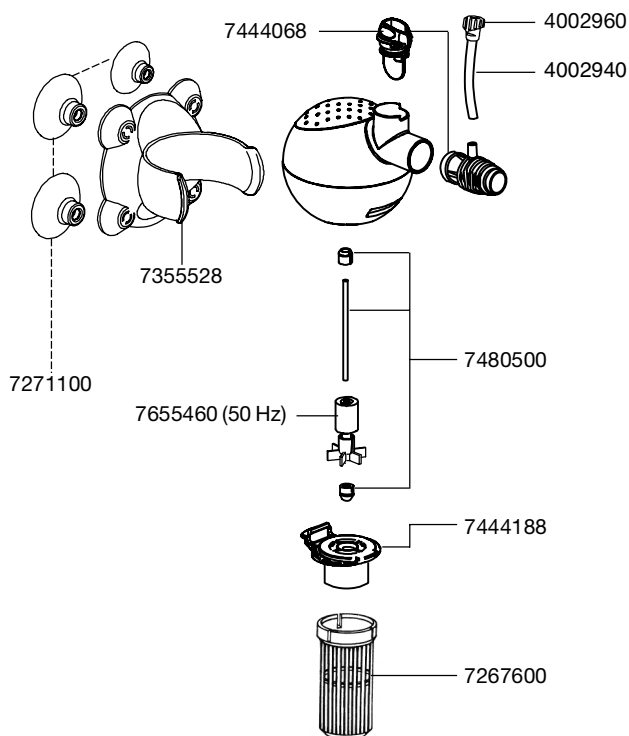

Ersatzteile. Änderungen vorbehalten.

1212

Best.-Nr.	Ersatzteil
4002940	Schlauch ø 4/6 mm
4002960	Luftregulierventil
7267600	Filterkorb
7271100	Sauger (4 Stück)
7355528	Halterung
7444068	Leistungsregler mit Diffusor
7444188	Pumpendeckel mit Tülle
7480500	Achse mit Tüllen
7655460	Pumpenrad (50 Hz)