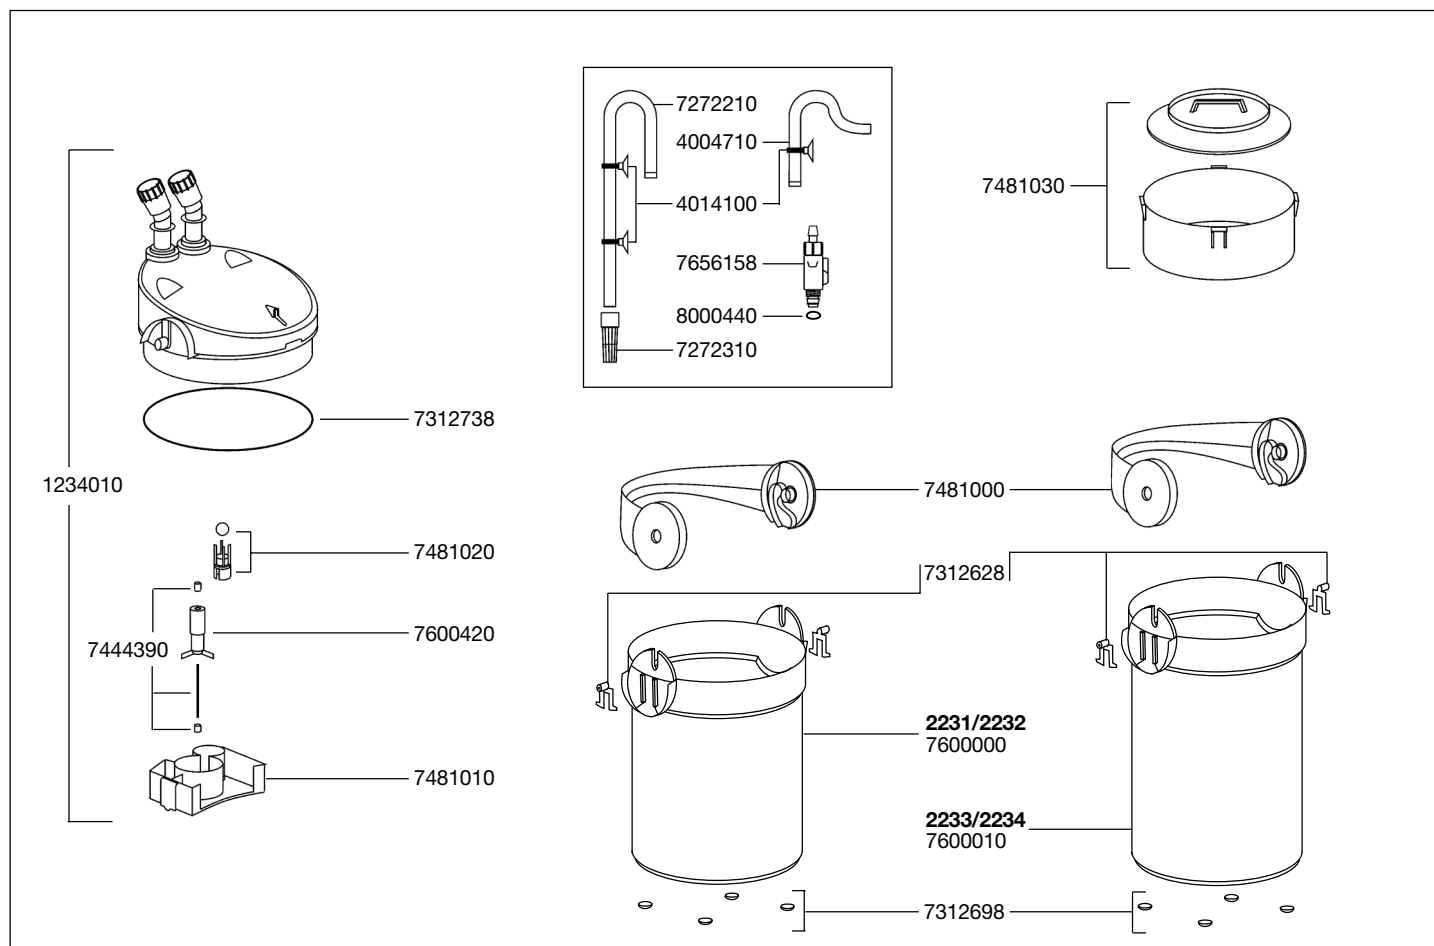

1233 und 1234 Pumpenkopf
2231 / 2233 Außenfilter *ecco*
2232 / 2234 Außenfilter *ecco comfort*

Ersatzteile. Änderungen vorbehalten.

Best.-Nr.	Ersatzteil
1234010	Pumpe komplett, 230 V/50 Hz
2616310	Filtermatte (3 Stück) o. Abb.
2616315	Filtervlies (3 Stück) o. Abb.
2628310	Kohlevlies (3 Stück) o. Abb.
4004940	Schlauch saugseitig und druckseitig
4004710	Auslaufbogen
4014100	Sauger mit Klemmbügel (2 Stück)
7272310	Filterkorb
7312628	Bolzenplatte (2 Stück)
7312698	Elastikpuffer (4 Stück)

Best.-Nr.	Ersatzteil
7312738	O-Ring
7481000	Bügel mit Kurvenscheibe
7481010	Pumpenkammer mit Achsstülpe
7481020	Käfig mit Ventilkugel
7481030	Filtereinsatz mit Deckel
7444390	Achse mit Tüllen
7600000	Filterbehälter 2231/2232
7600010	Filterbehälter 2233/2234
7600420	Pumpenrad (50/60 Hz)
7656158	Anschlussahn komplett
8000440	Satz O-Ringe für Absperrahn