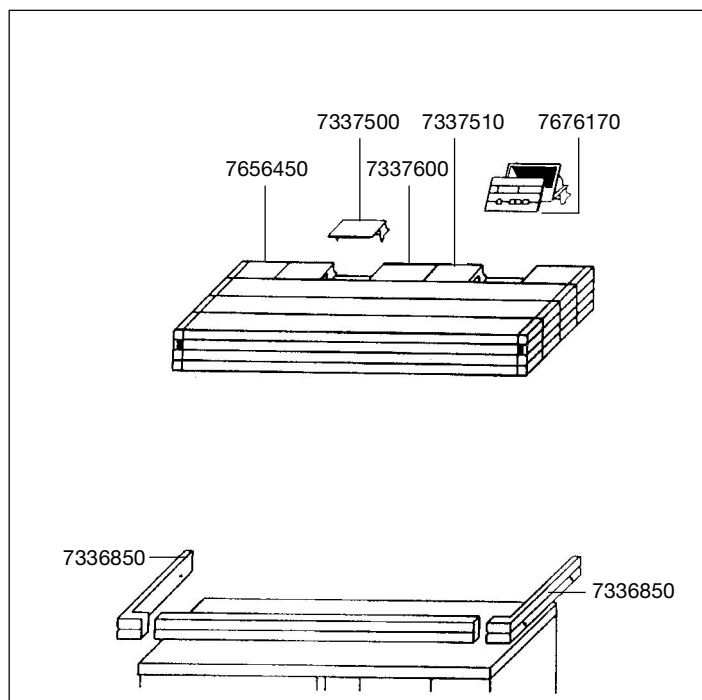

Ersatzteile. Änderungen vorbehalten.

Best.-Nr.	Ersatzteil
7336750	Taste (2 Stück)
7336850	Befestigungsschrauben für Seitenteil (4 Stück)
7337500	Modulabdeckung
7337510	Modulabdeckung für Kabelausgang
7337600	Ausgleichsteil
7339900	Eckprofil links
7339910	Eckprofil rechts
7507200	Seitenteil komplett mit Tasten und Ausgleichsgummi
7656450	Außenfilter-Schnittstelle
7676170	Uhr