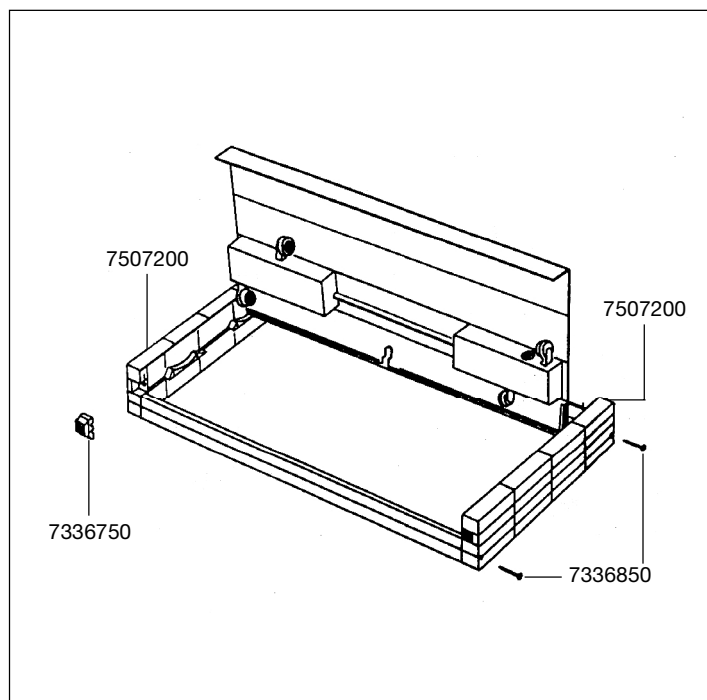

Ersatzteile. Änderungen vorbehalten.

Best.-Nr.	Ersatzteil
7336750	Taste (2 Stück)
7336850	Befestigungsschrauben für Seitenteil (4 Stück)
7337500	Modulabdeckung
7337510	Modulabdeckung für Kabelausgang
7337600	Ausgleichsteil
7339900	Eckprofil links
7339910	Eckprofil rechts
7507200	Seitenteil komplett mit Tasten und Ausgleichsgummi
7656450	Außenfilter-Schnittstelle
7676170	Uhr